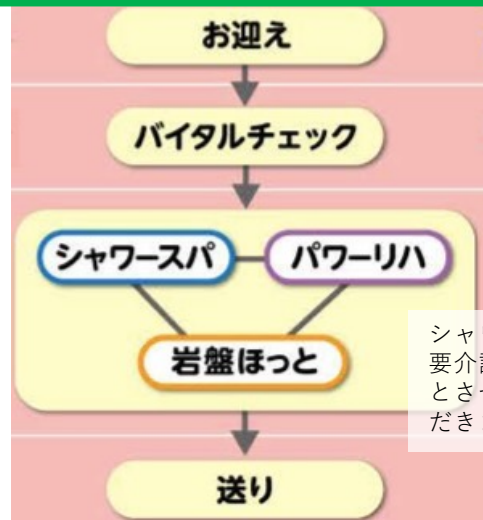

3時間型だけどリハビリもシャワーもできて
日本のデイサービスでは珍しい本格的な岩盤浴も導入!

まゆらWEBサイト

営業時間 8:30~17:30

サービス提供時間

午前の部 9:05~12:20

午後の部 13:20~16:40

営業曜日/月~金 (祝日営業)

足立区北加平町9-25

ユヌ・リュミエール1F

東京都指定通所介護申請中
足立区総合事業申請中

タイムスケジュール

シャワー入浴は
要介護の方のみ
とさせていただきます